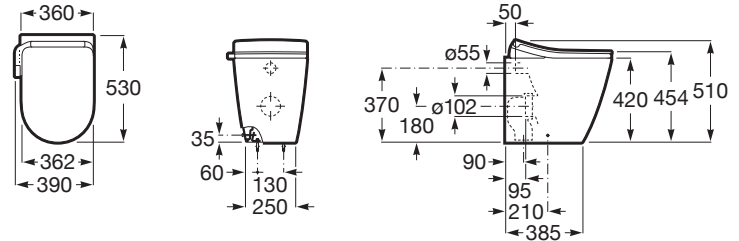

ONA

In-Wash® Ona - Smart toilet adosado a pared Rimless para tanque empotrable. Incluye tapa y asiento. Necesita toma de red.

MEDIDAS

Longitud	390 mm
Anchura	530 mm
Altura	510 mm

COLORES Y ACABADOS

s0 Supraglaze

PVPR (IVA INCLUIDO)

1867,03 €

DIBUJOS TÉCNICOS

CARACTERÍSTICAS

In-Wash® - Smart toilet adosado a pared Rimless para tanque alto, tanque empotrable o fluxor. Incluye tapa y asiento con función lavado y secado personalizables, con temperatura y presión del agua y del aire regulable. Cánula autolimpiable y desinfección de la misma con luz ultravioleta. Fácil de usar a través de su panel lateral con botón circular. Necesita toma de red. Para su instalación es necesario un sistema de instalación Roca compatible (cisterna alta o cisterna empotrada).

Adosado a pared
 Alimentación (Hz): 50
 Alimentación (V): 220
 Clase de protección (IPX4)
 Codo de evacuación incluido
 Conjunto de fijaciones: Incluido
 Cánula desmontable
 Forma: Redondo
 Función lavado
 Lavado con agua caliente
 Modo silencioso
 Modos de funcionamiento luces LED: Estándar con luz nocturna
 Número de cánulas: 1
 Panel de control: Fijo
 Posiciones de la cánula: 5
 Posición de la toma de agua: Posterior izquierdo
 Potencia (Wattios): 1650
 Presión del agua (Mpa): 0.1 - 0.7
 Programas personalizados
 Sistema de descarga: Arrastre
 Tipo de Smart Toilet: In-Wash®
 Tipo de brida: Rimless
 Tipo de instalación: De pie
 Tipo de salida: Dual (vario)

Lavado perineal

Luz de cortesía

Material antibacteriano

Posición de la cánula regulable

Tipo de descarga

Tipo de descarga: Doble descarga 3/4,5
litros

COMPATIBLE

BASIC TANK ONE
COMPACT - Cisterna
empotrable compacta con
doble descarga para
inodoro de tanque alto o
empotrable